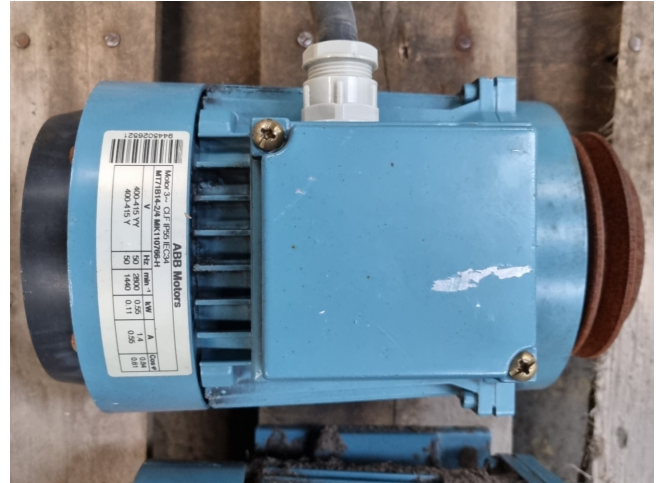

# ABB MT71B14-2/4 MK110766-H

## Specifications

Brand	ABB
Type	MT71B14-2/4 MK110766-H
kW	0,11
RPM	1440
Size & Weight	250x160x190 mm (LxWxH)
50 Hz / 60 Hz	50 Hz

### Used ABB MT71B14-2/4 MK110766-H

Used ABB MT71B14-2/4 MK110766-H electric motor with the following specifications: 50 Hz - 0,55/0,11 kW - 2800/1440 RPM - 1,4/0,55 A. Sizes: 250x160x190 mm (LxWxH).