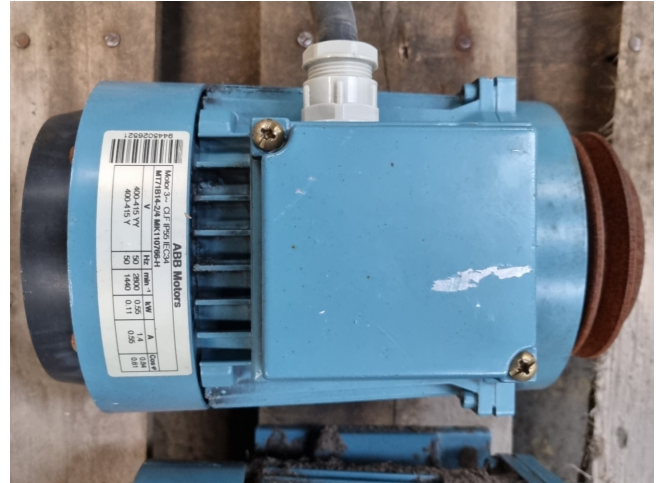

ABB MT71B14-2/4 MK110766-H

Specifications

Brand	ABB
Type	MT71B14-2/4 MK110766-H
kW	0,11
RPM	1440
Size & Weight	250x160x190 mm (LxWxH)
50 Hz / 60 Hz	50 Hz

Description

Used ABB MT71B14-2/4 MK110766-H

Used ABB MT71B14-2/4 MK110766-H electric motor with the following specifications: 50 Hz - 0,55/0,11 kW - 2800/1440 RPM - 1,4/0,55 A. Sizes: 250x160x190 mm (LxWxH).